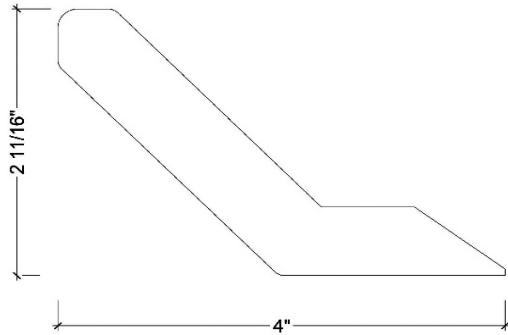

# CROWN

310-1000

310-1000

310-1040

310-1005

# LIGHT VALANCE

310-1100

310-1110

# CASING

310-1200

310-1260