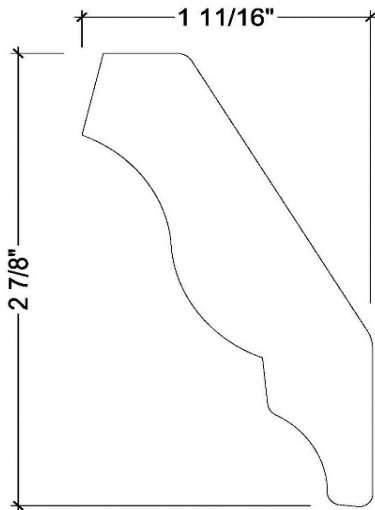

# CROWN

310-1000

310-1000

310-1040

310-1005

# LIGHT VALANCE

310-1100

310-1110

# CASING

310-1200

310-1260