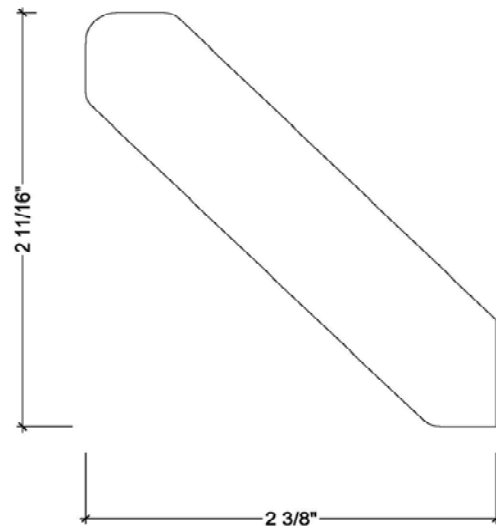

# CROWN

310-1000

310-1000

310-1040

310-1005

# LIGHT VALANCE

310-1100

310-1110

# CASING

310-1200

310-1260