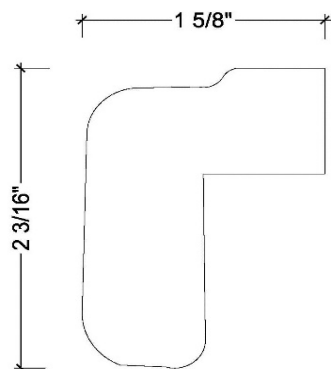

# CROWN

310-1000

310-1000

310-1040

310-1005

# LIGHT VALANCE

310-1100

310-1110

# CASING

310-1200

310-1260

# TRIM

310-1250

310-1270

310-1280

310-1290